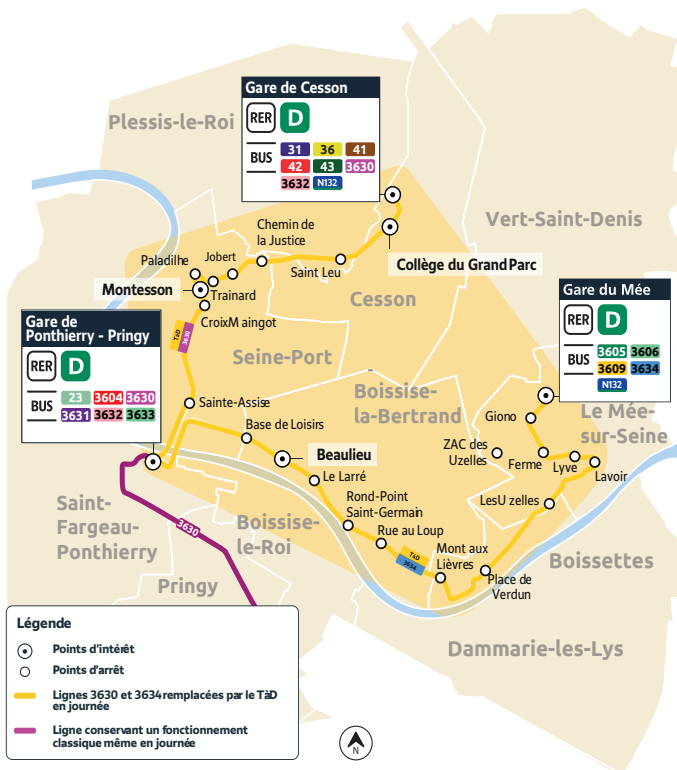

tad.iledefrance-mobilites.fr

09 70 80 96 63
Du lundi au vendredi
De 9h à 18h

Quels titres de transport utiliser ?

Tous les titres de transport franciliens sont acceptés à bord :

- Forfaits Navigo (Annuel, Mois, Semaine, Imagine R, Sénior)
- Navigo Liberté+ (paiement le mois suivant)
- Tickets SMS (TAD36 au 93100)

Plus d'informations sur : iledefrance-mobilites.fr/titres-et-tarifs

Les trajets des TàD se font :

- depuis un point d'intérêt vers un point d'arrêt
- depuis un point d'arrêt vers un point d'intérêt
- depuis un point d'intérêt vers un autre point d'intérêt. Les trajets entre deux points d'arrêt ne sont pas possibles.

Arrêts proches de chez vous

Le Mée-sur-Seine	⊙ Gare du Mée
	Giono
	Ferme
	Lyve
	Lavoirw
	ZAC des Uzelles
Boissettes	Les Uzelles
	Place de Verdun
	Mont aux Lièvres
Boissise-la-Bertrand	Rue au Loup
	Rond-Point Saint-Germain
	Le Larré
	⊙ Beaulieu
	Base de Loisirs
Seine-Port	Sainte-Assise
	Croix Maingot
	⊙ Montesson
	Paladilhe
	Trainard
	Jobert
	Chemin de la Justice
	Saint Leu
Cesson	⊙ Collège du Grand Parc
	⊙ Gare de Cesson
Saint-Fargeau-Ponthierry	⊙ Gare de Ponthierry - Pringy